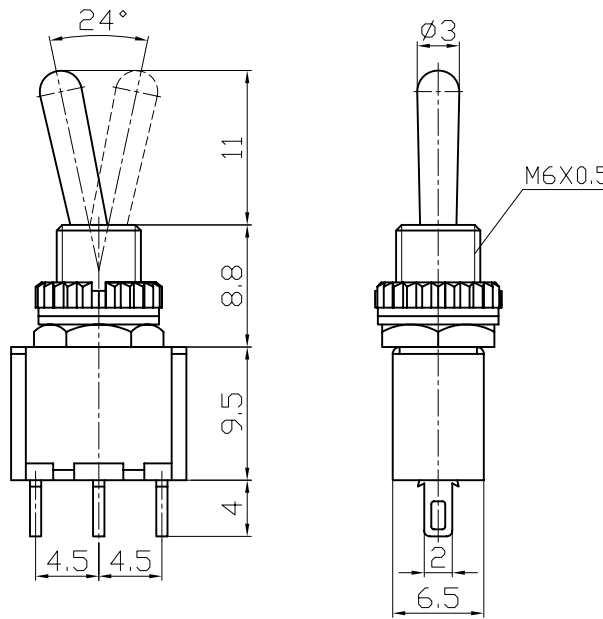

小型钮子开关

Miniature Toggle Switch

型号(TYPE):KNX-1

技术特性 (Specification)

1. 规格 (Rating): 6A 125V AC; 3A 250V AC
2. 接触电阻 (Contact R): 20mΩ max
3. 绝缘电阻 (Insulation R): 500V DC 1000MΩ min
4. 耐电压 (Dielectric Strength): 1 Minute 1500V AC
5. 操作温度 (Operating Temperature): -25°C ~ +85°C
6. 电气寿命 (Electrical Life): 10, 000 Cycles

外型图 (Outline Drawing)

安装尺寸 (Mounting)

电路图 (Circuitry)